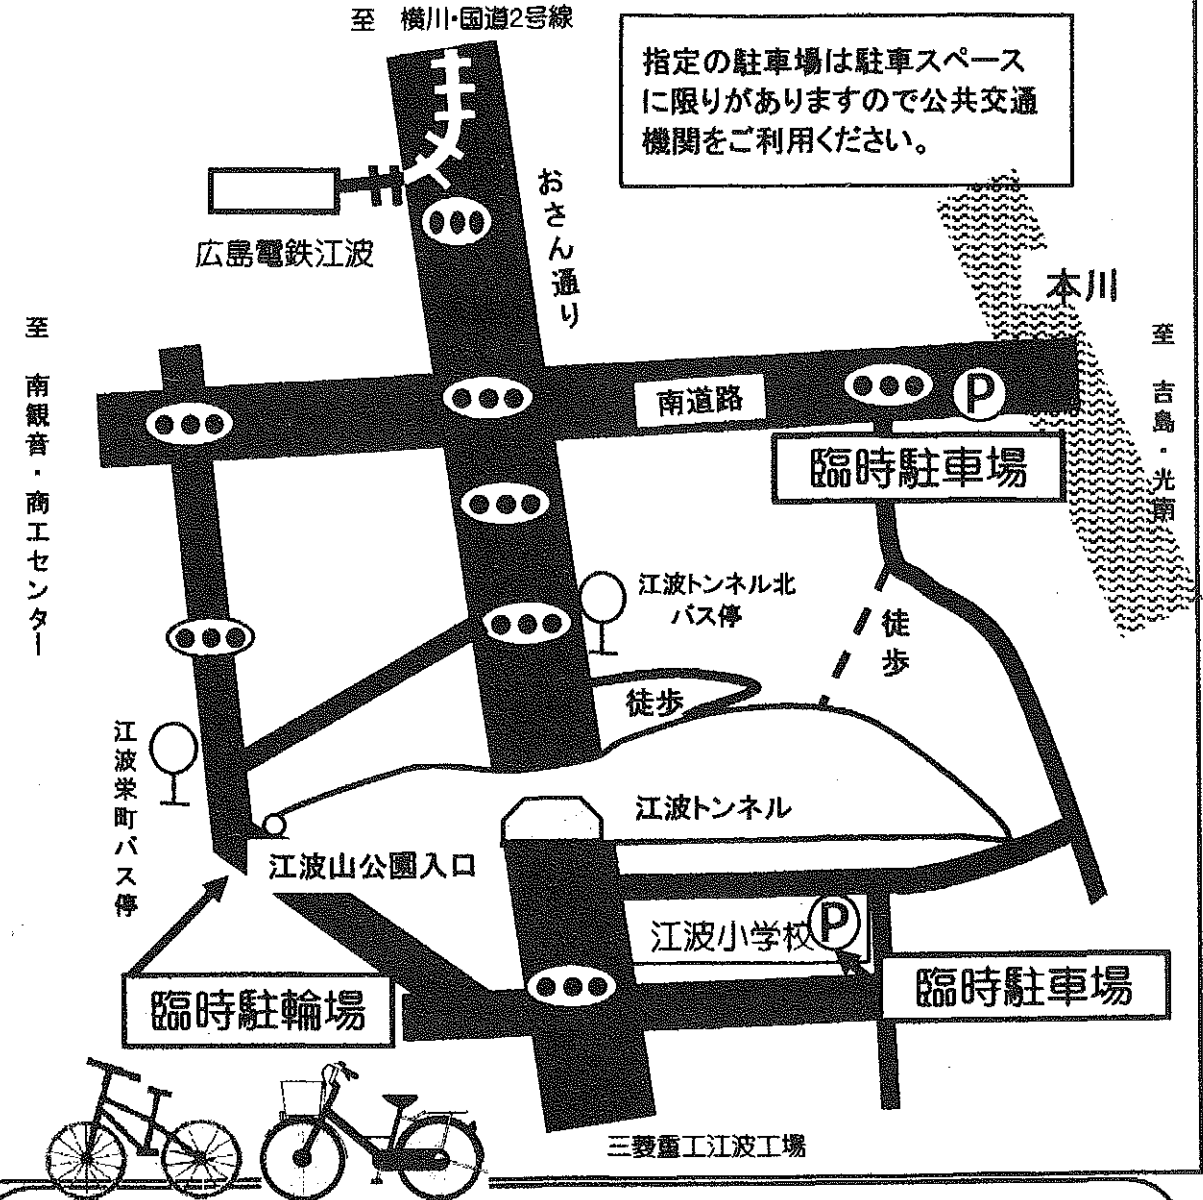

ちびっこひろば

- ・ 昔あそびコーナー …… 民生・児童委員協議会
- ・ 工作教室 …… 江波児童館、工作教室ほか有志の方

会場入口等交通整理 …… 交通安全推進隊

- 迷子・落し物・けが等は「南の風実行委員会本部」(メイン会場)までご連絡ください。
- ゴミは選別、整理して決められた場所をお願いします。

交通のご案内

バス:広島電鉄江波行き 江波栄町下車 徒歩5分

市内電車:江波行き 江波(終点)下車 徒歩15分

自家用車:当日、江波山公園内は車両の進入ができません。

下記の駐車場をご利用ください。

自転車駐輪のお願い

- 江波山公園入口広場へ駐輪してください。
- 気象館上り口(浅尾内科裏)駐車場近辺への駐輪は禁止です。