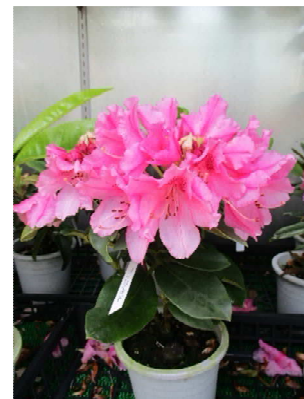

花みどり公園大展示室でみられる花

マレーシアシャクナゲ

コーラル・セイアス

ジャスト・ピーチ

ハロルド・ゴールド

ウラジミール・ブコヴスキー

冷蔵ショーケースで見られるシャクナゲ

冷蔵ショーケースでは開花調節したシャクナゲを見ることができます。

本来は春に開花するシャクナゲを摂氏2度の冷蔵貯蔵庫で貯蔵することで開花を遅らせ10度から15度に温度設定した冷蔵ショーケースで開花させています。

パーシー・ワイズマン

ハイドン・ハンター

モーニング・マジック

パープル・マジック

コンコルド