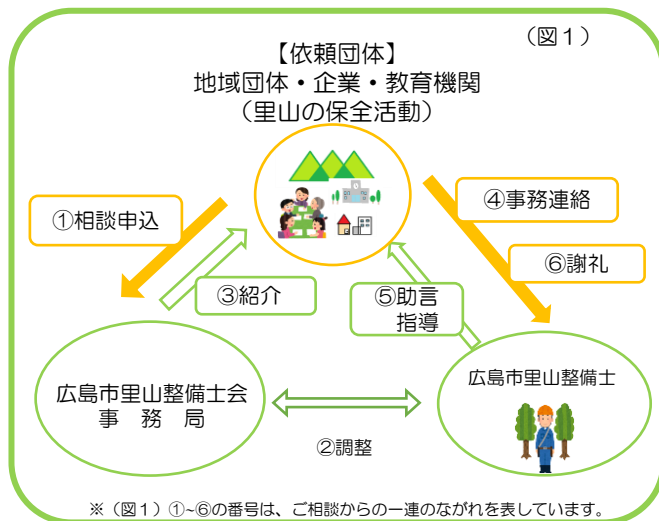

広島市里山整備士会 事務局

まずは、お気軽に電話・FAX・Eメール・ホームページ等からご相談ください。

<問合せ先>

広島市里山整備士会事務局

〒739-1751 広島市安佐北区深川八丁目30番12号

(公財) 広島市農林水産振興センター農林振興課内

TEL: 082-845-4348 FAX: 082-845-4350

Eメール: morizukuri@haff.city.hiroshima.jp

<http://www.haff.city.hiroshima.jp/mori/sien.php>