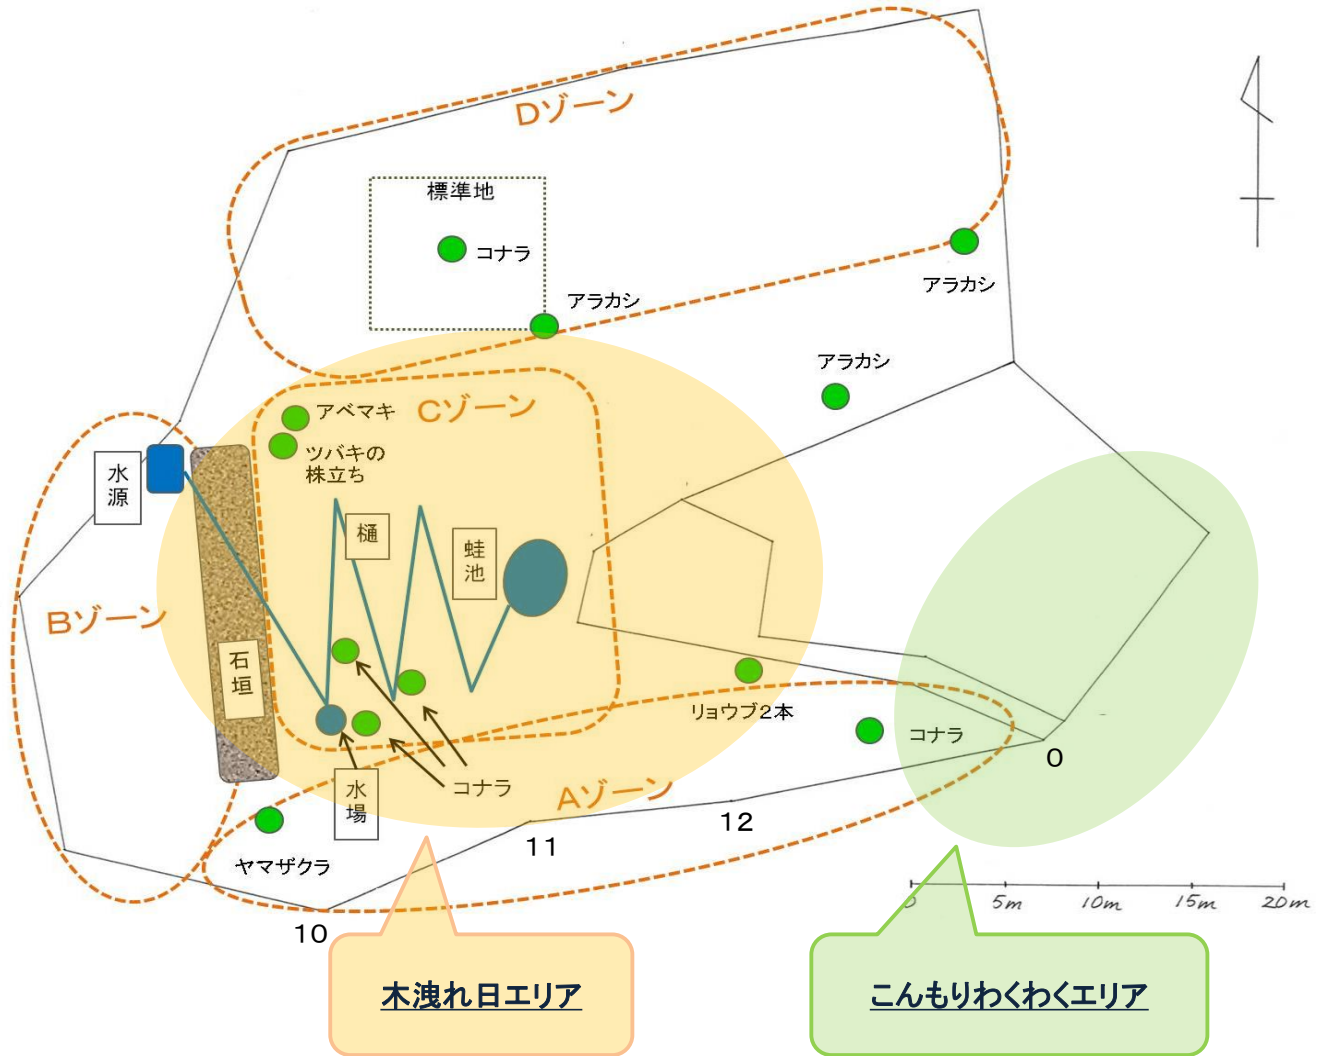

整備計画図

木洩れ日エリア

こんもりわくわくエリア

【Aゾーン】

サカキ、ヒサカキ、リョウブ、アラカシ、クロキ、アセビ、コバノミツバツツジ、ヤブツバキ、コナラ、ヤマザクラ

(備考)

- ・ 0～12: 分布が密
- ・ 11～12: 分布が疎
- ・ 10～11: 分布が密
- ・ 11付近の間の樹高の高いコナラが、日差しを遮っている。

【Bゾーン】

ヤブツバキ、サカキ、イヌツゲ、コガクウツギ、サザンカ、コナラ、アオキ、アベマキ、ヒイラギナンテン、ネズミモチ、(コマユミ)、ヤマモミジ、ヤツデ、ウリカエデ、ササ

【Cゾーン】

ツバキ、コナラ、アベマキ、ササ、ヒイラギナンテン、カンアオイ、ヤブコウジ、イヌビワ、カナクギノキ、ヤツデ、ヤマモミジ

【Dゾーン】

ヒサカキ、ソヨゴ、ヤブツバキ、コバノミツバツツジ、アセビ、サカキ、マルバアオダモ、アラカシ、クロキ、ネズ、コナラ、ヤマウルシ