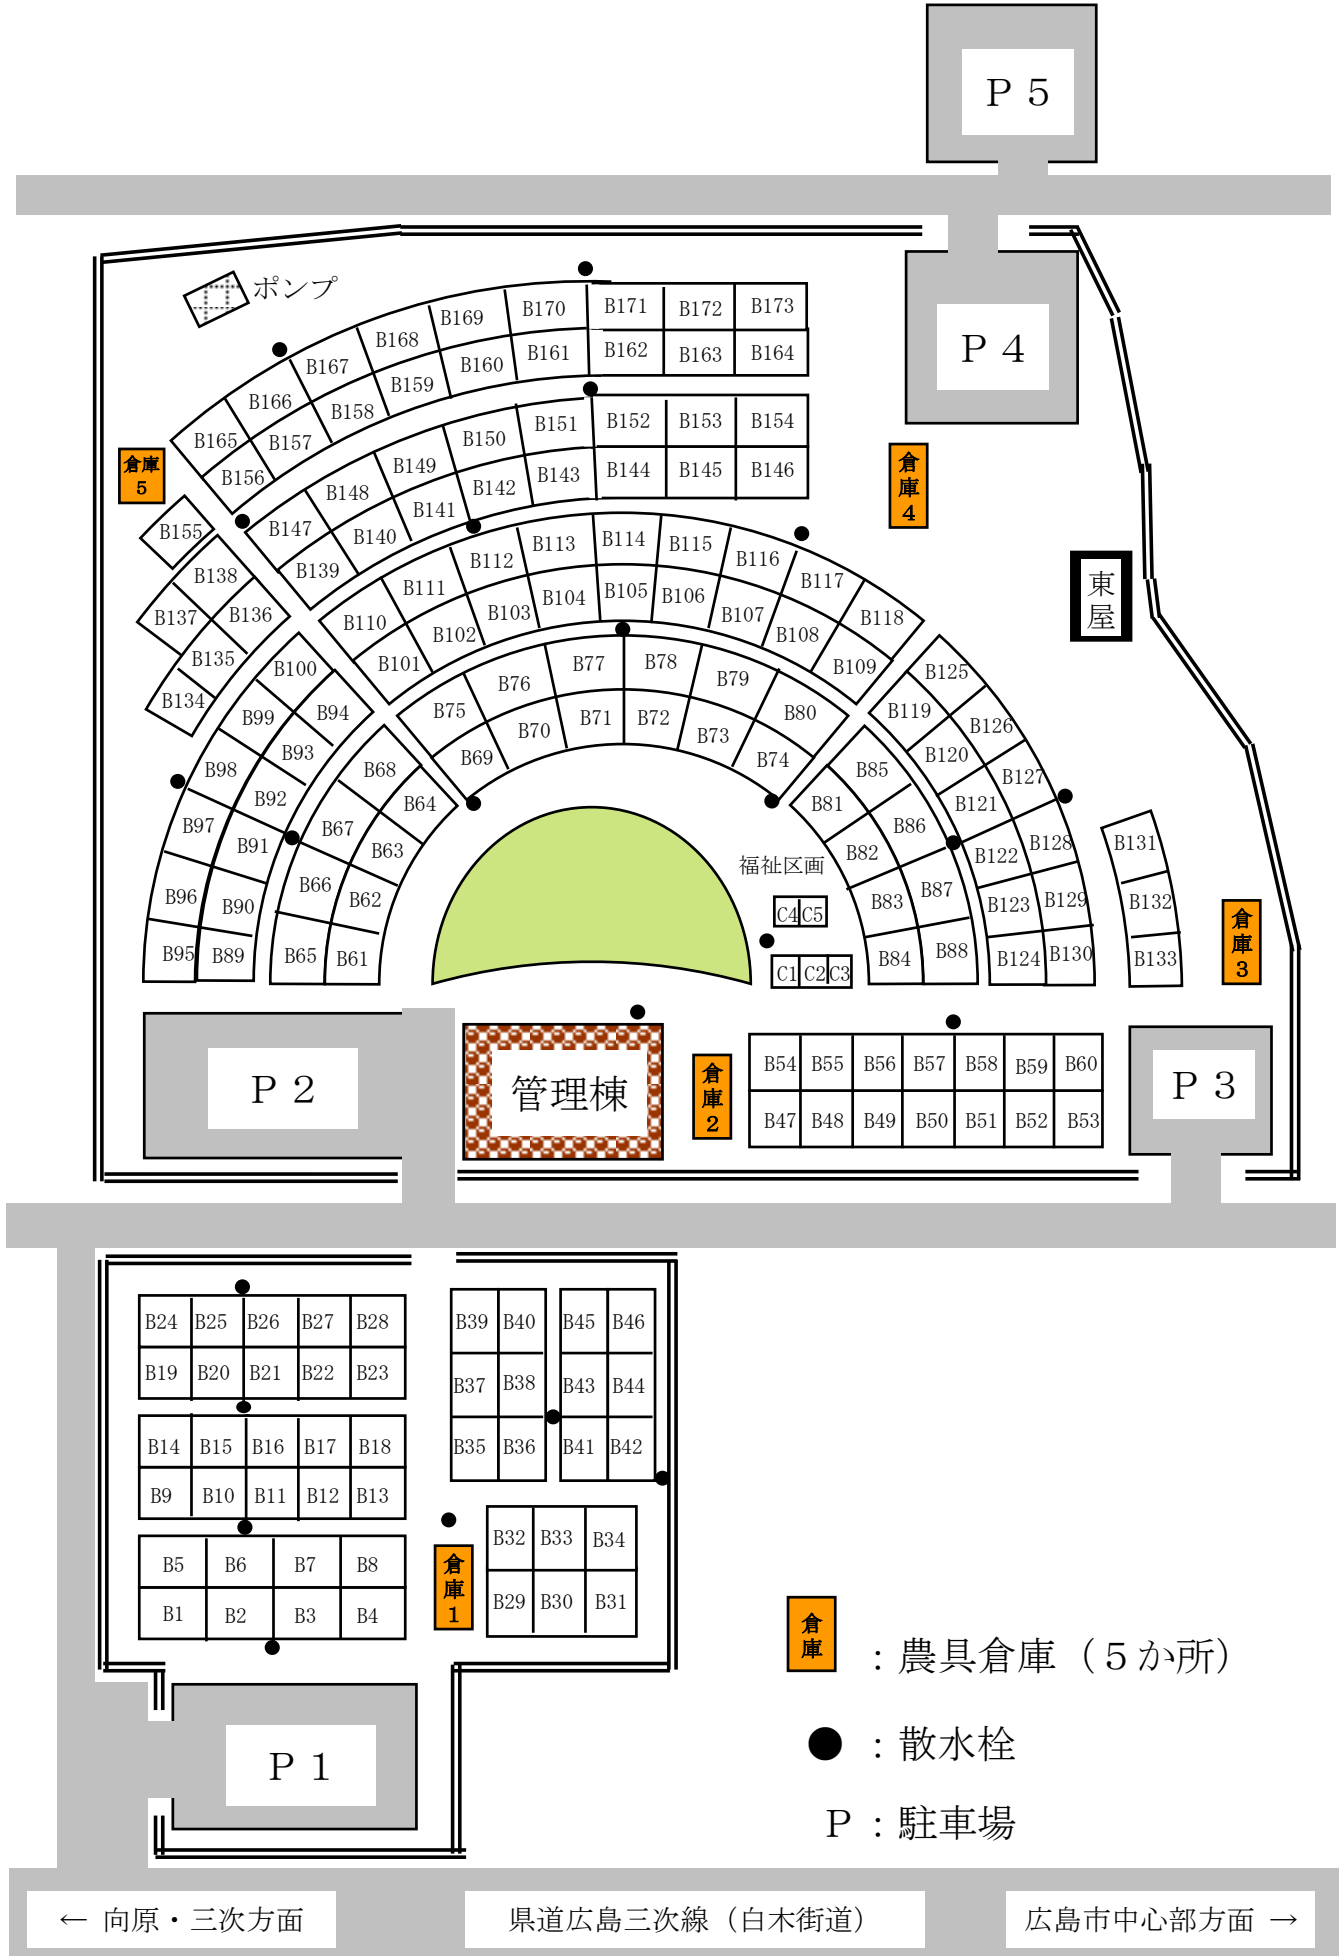

# 見張市民農園

倉庫 : 農具倉庫 (5 か所)

● : 散水栓

P : 駐車場

← 向原・三次方面

県道広島三次線 (白木街道)

広島市中心部方面 →