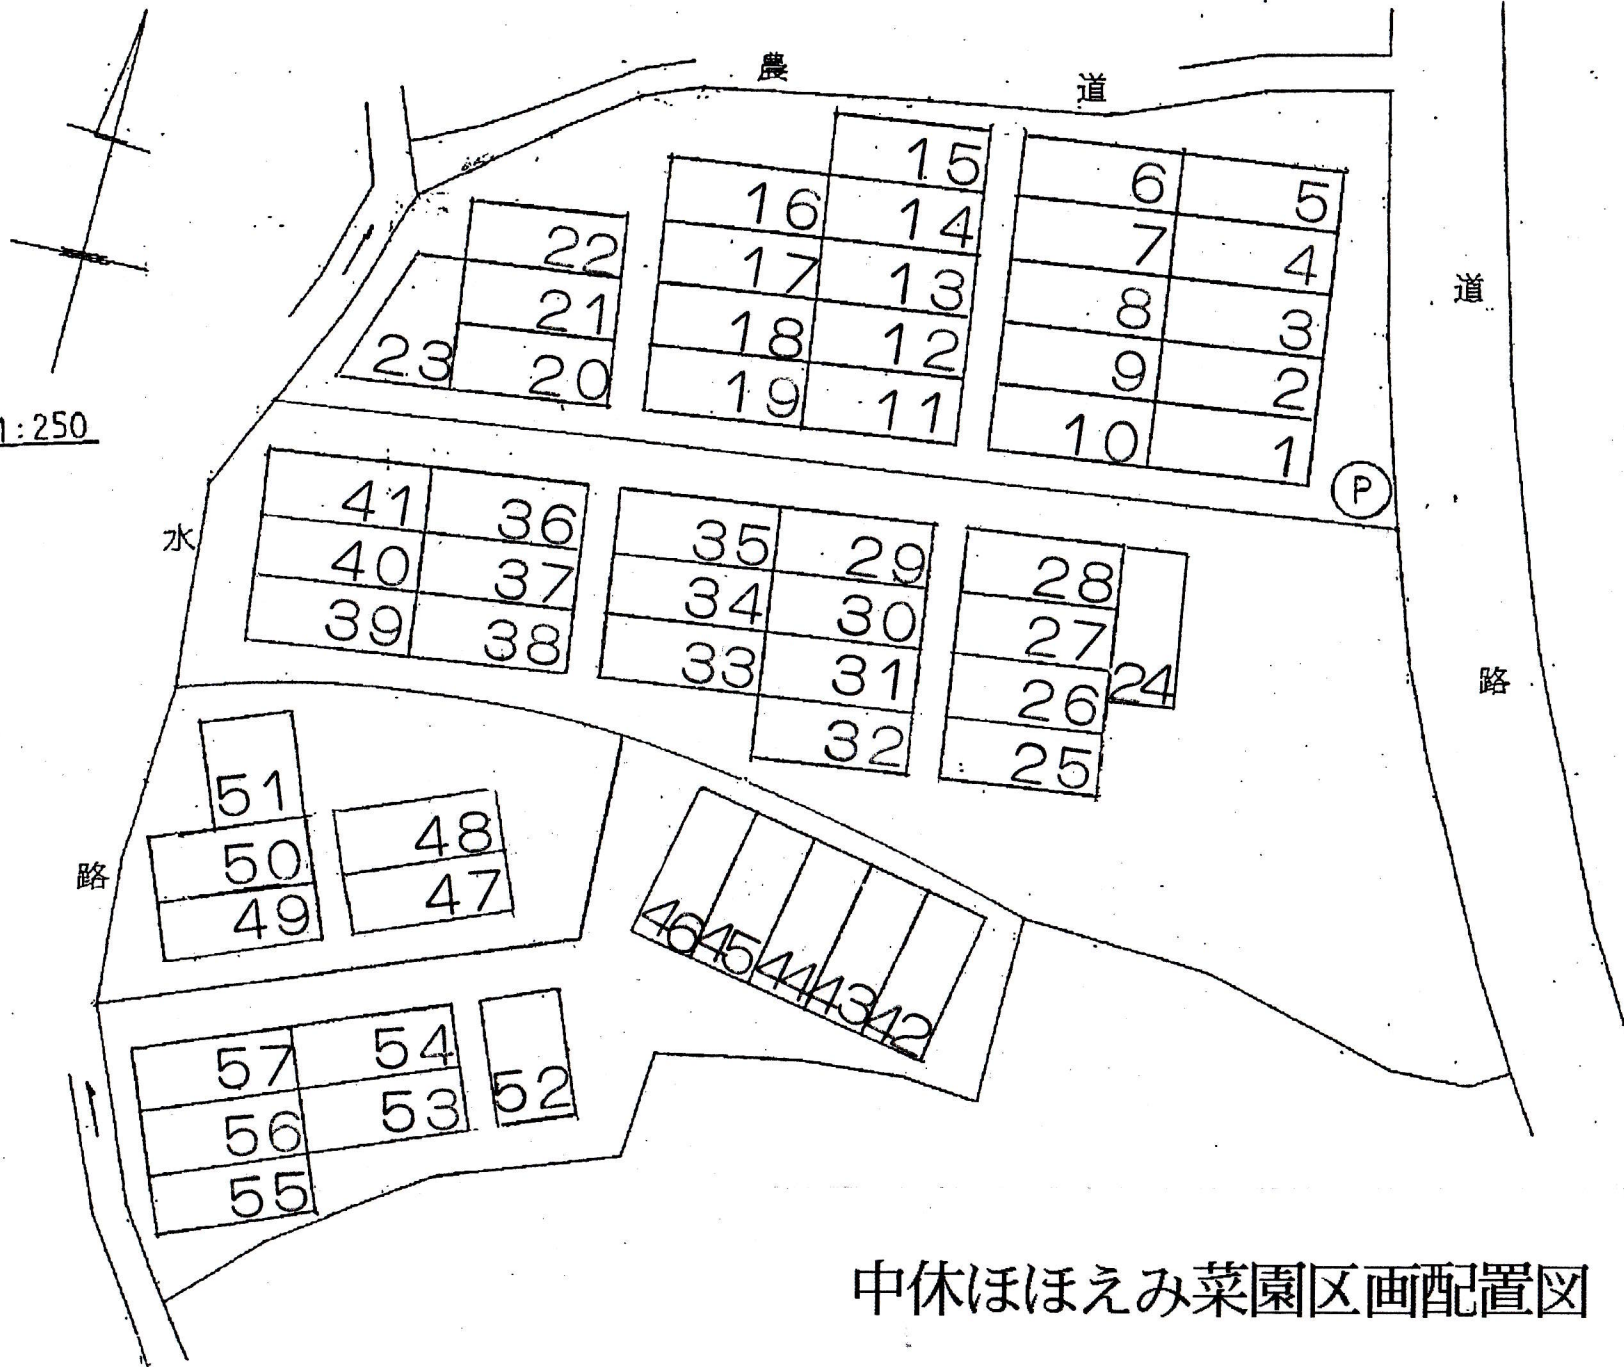

S=1:250

中休ほほえみ菜園区画配置図

Ⓟ: ポンプ