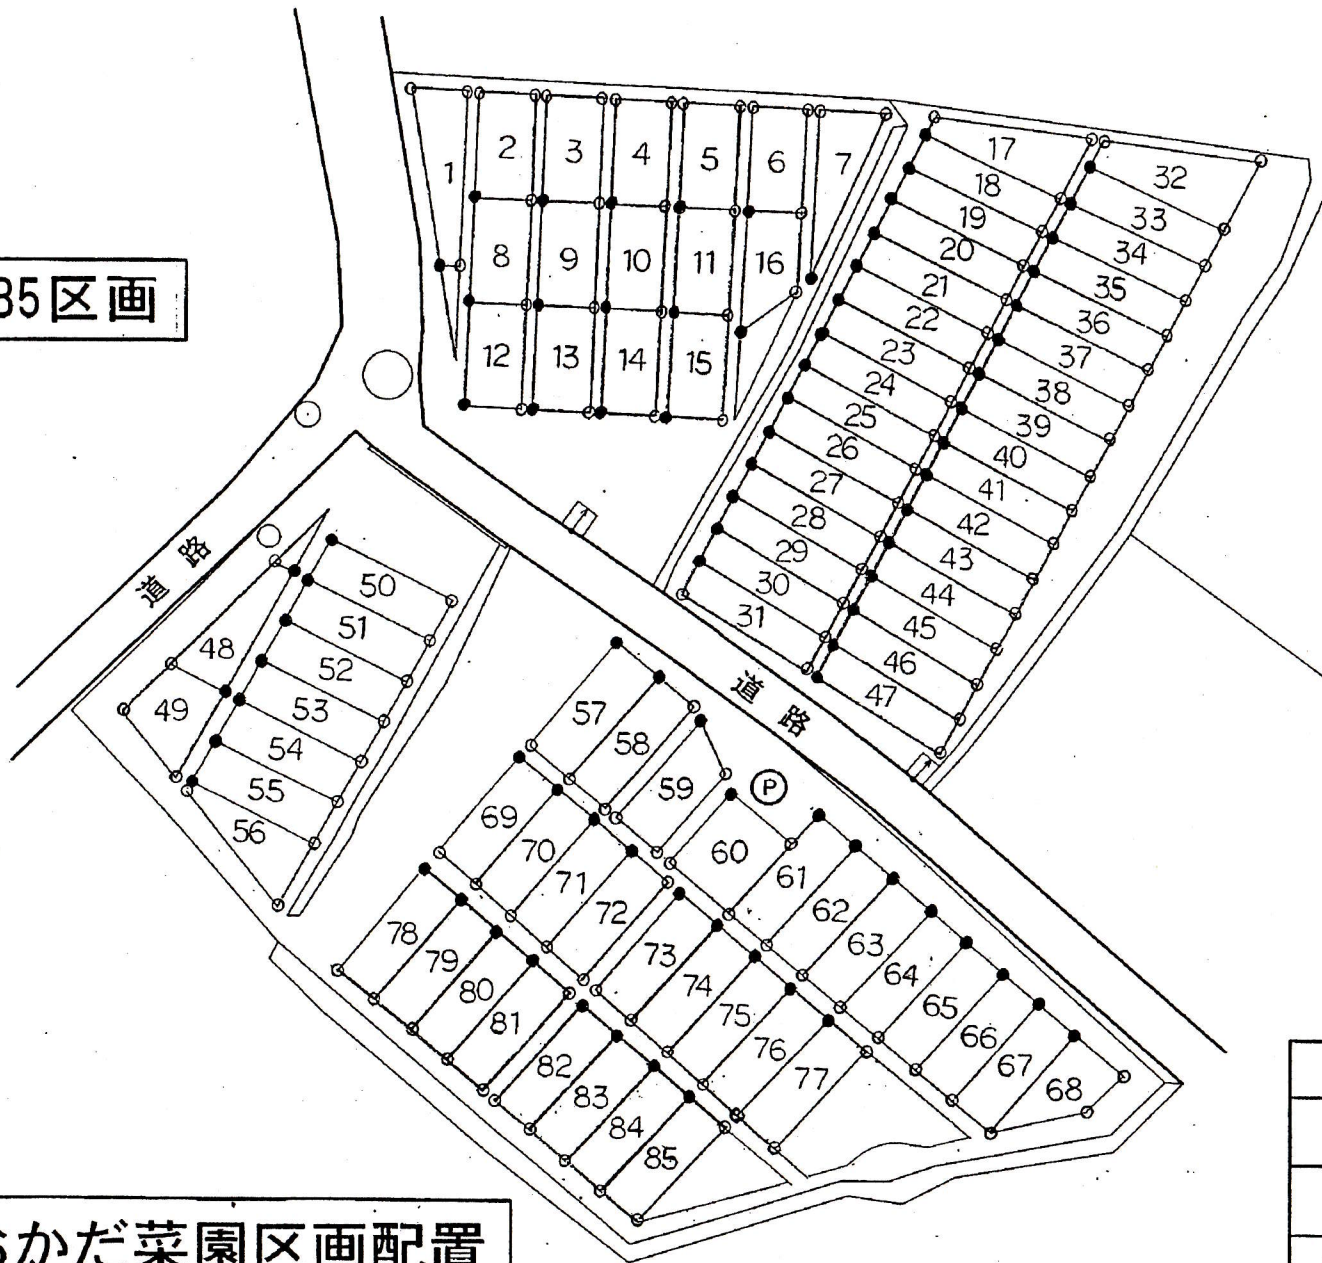

85区画

S=1/250

福田おかだ菜園区画配置

凡 例	
○	区画杭
●	区画杭 (区画番号表示)
⊙ (P)	ポンプ