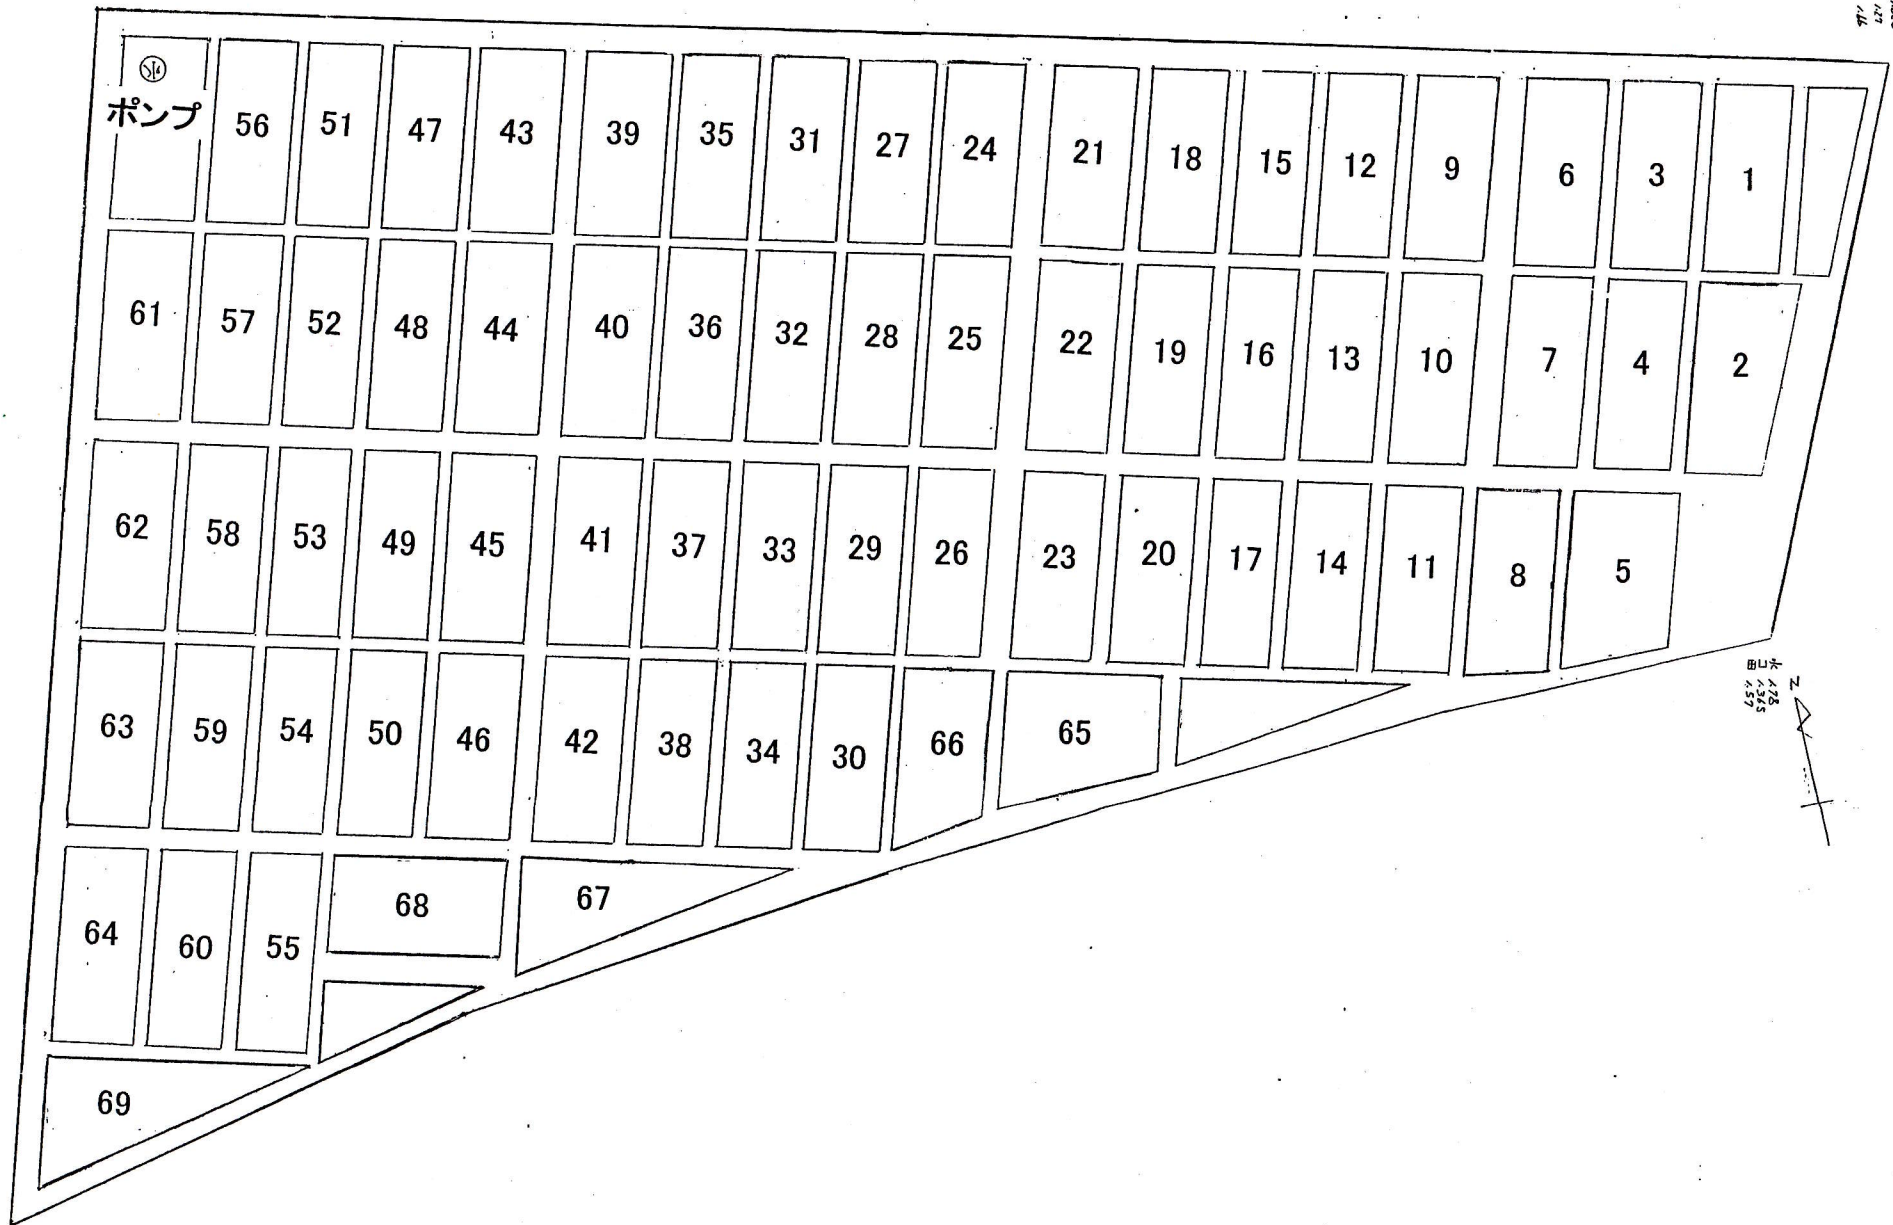

田口 190
122
132
139
171

田口 1425
147
148

田口 122
132
139

上瀬野下原菜園区画配置図