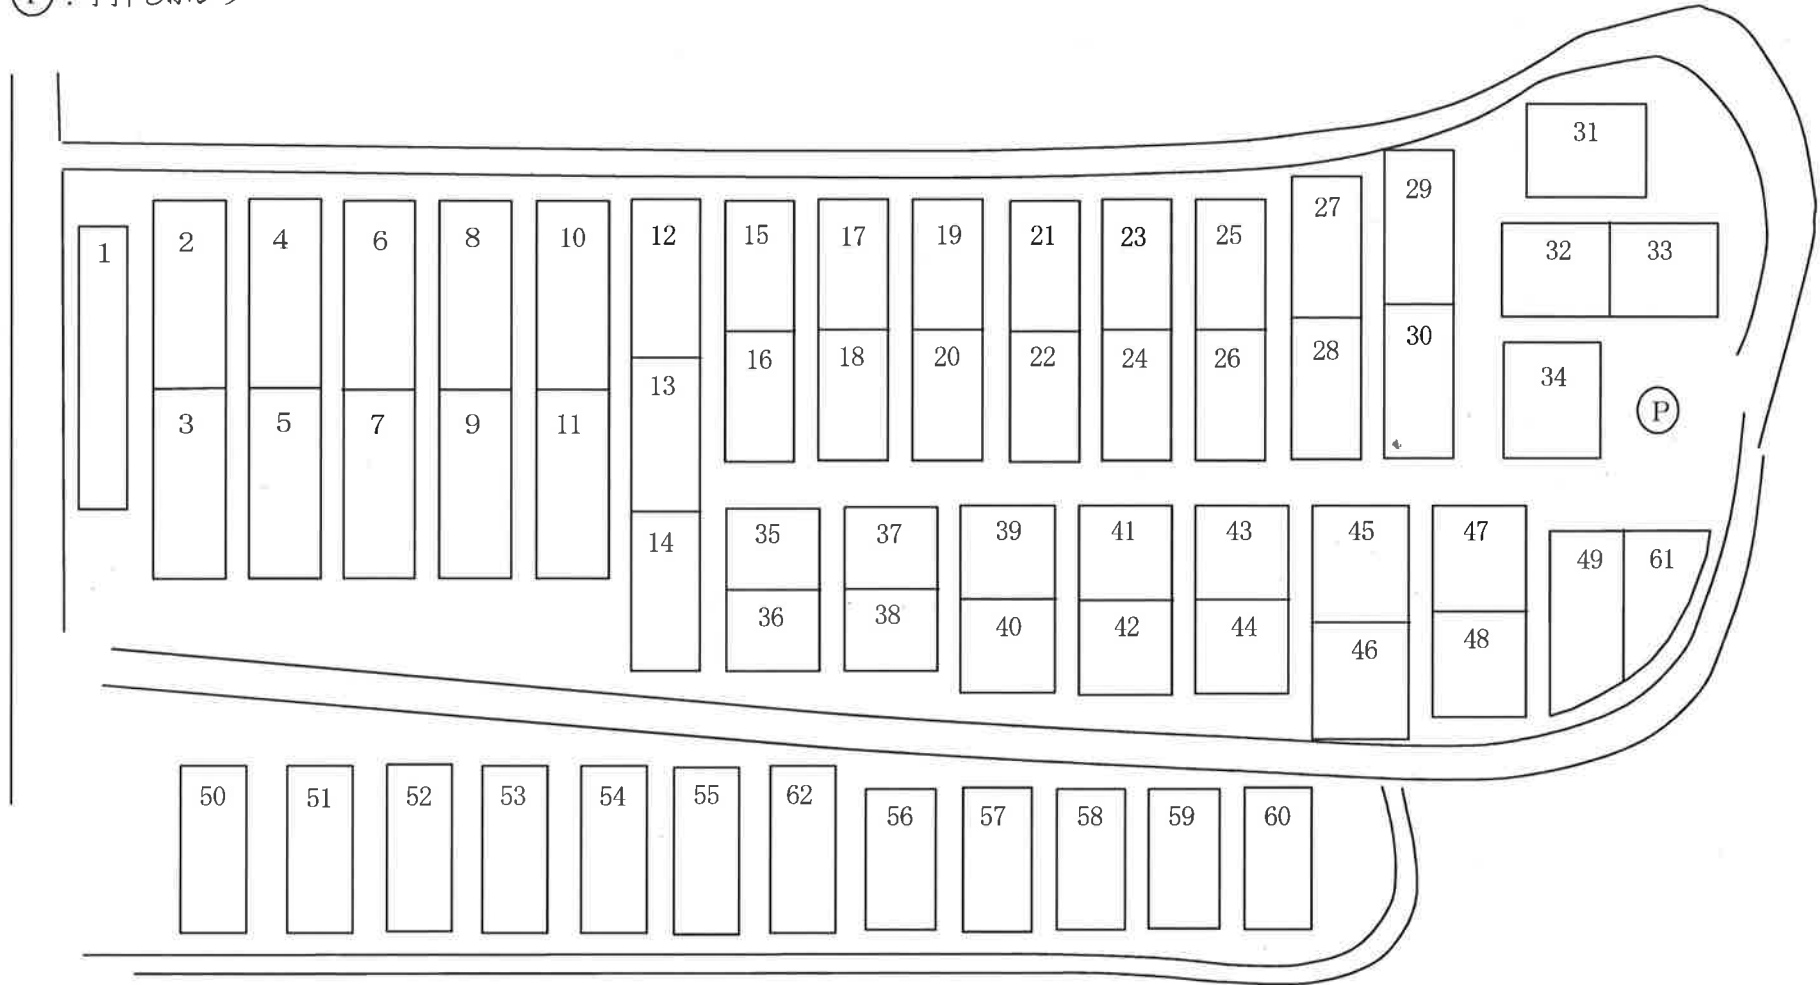

石内半坂すずらん菜園区画配置図

Ⓟ : 手押しポンプ

駐車場

休憩スペース