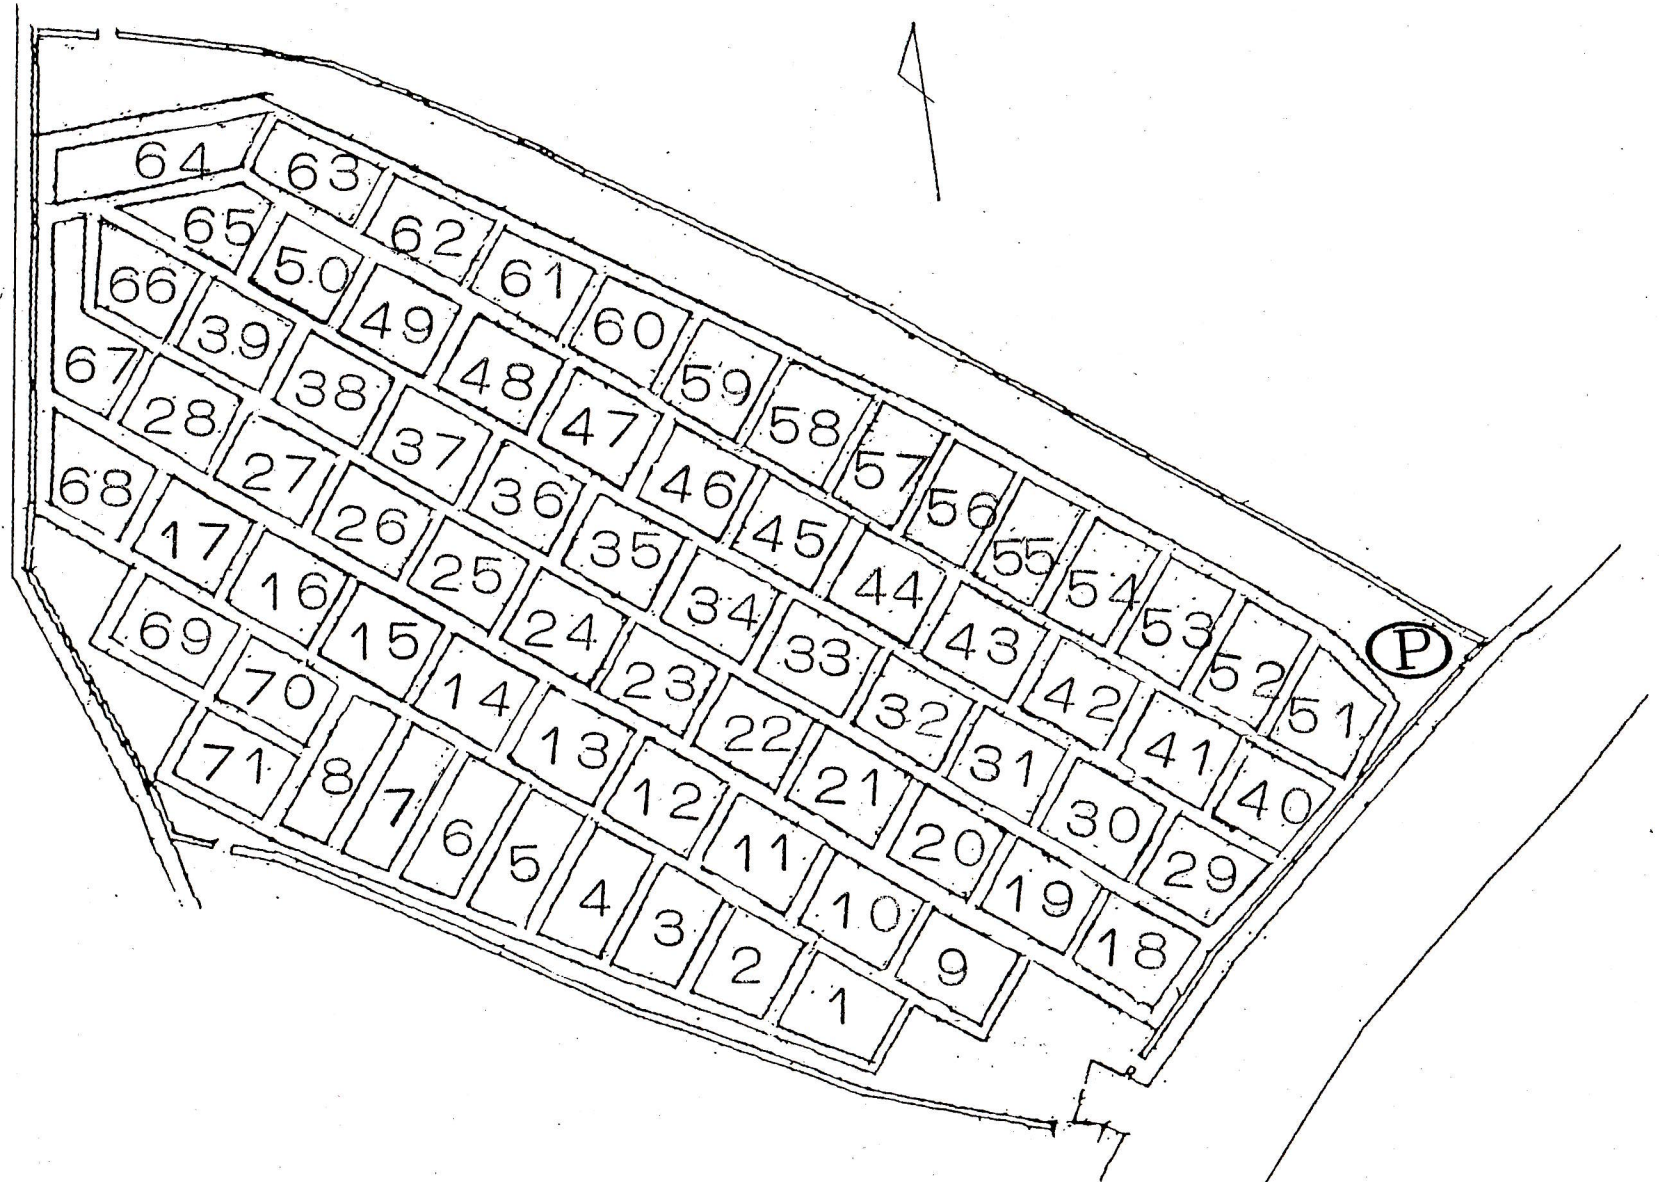

石内下沖菜園

Ⓟ: ポンプ