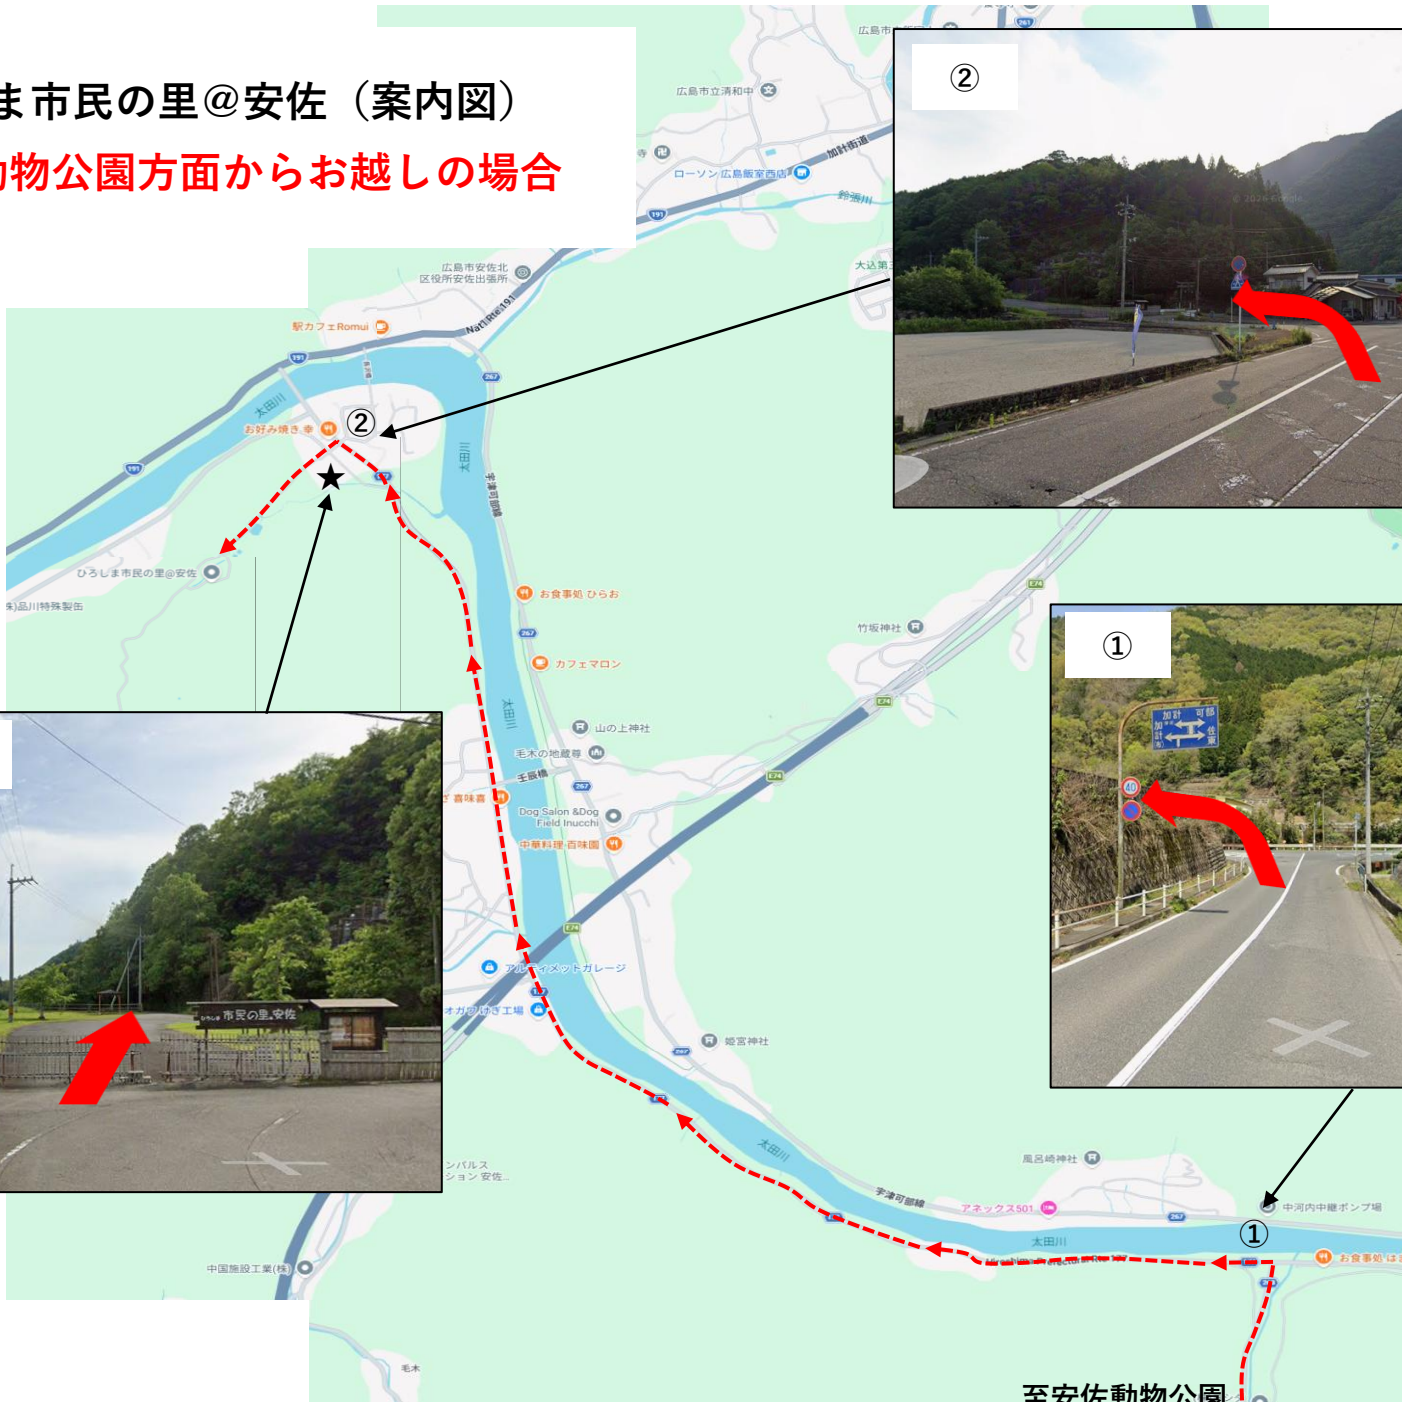

ひろしま市民の里@安佐 (案内図)

※安佐動物公園方面からお越しの場合

至安佐動物公園