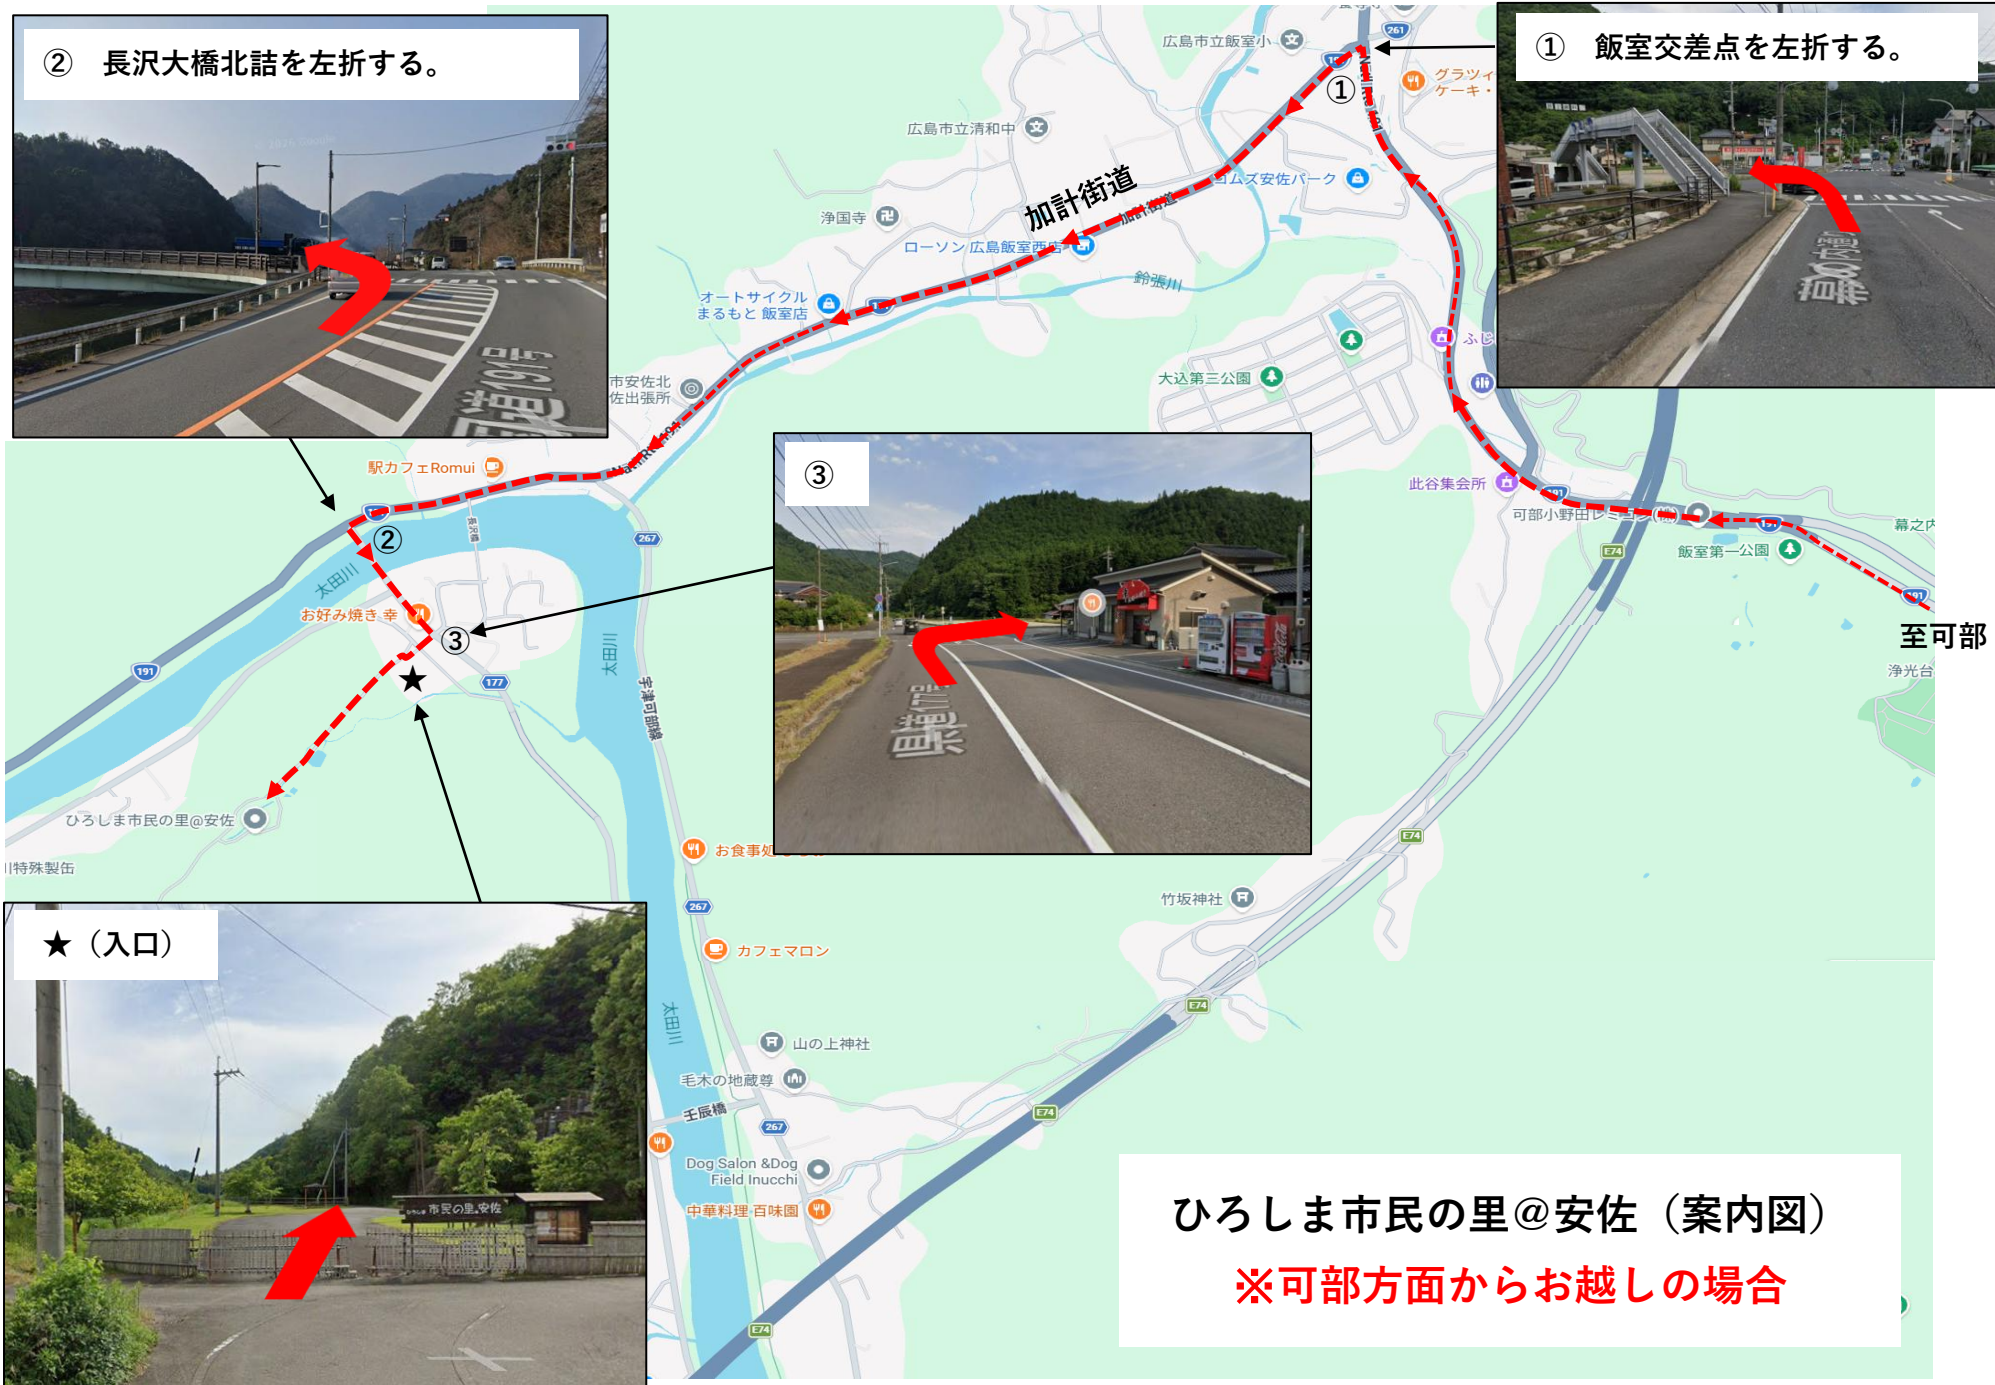

② 長沢大橋北詰を左折する。

① 飯室交差点を左折する。

③

★ (入口)

ひろしま市民の里@安佐 (案内図)

※可部方面からお越しの場合